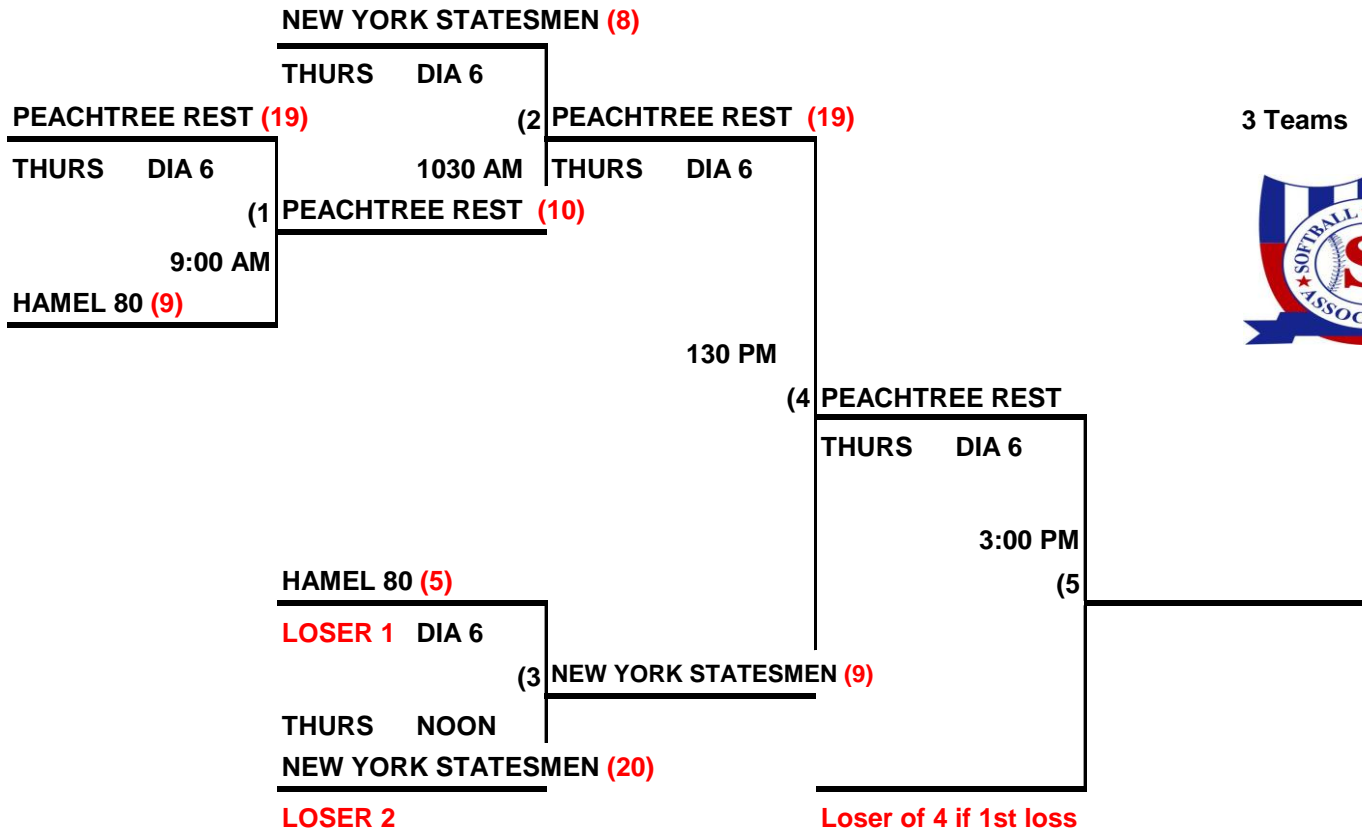

**2018 SPA
GLEN BURNIE CLASSIC
80 PLUS
DOUBLE ELIMINATION**

3 Teams