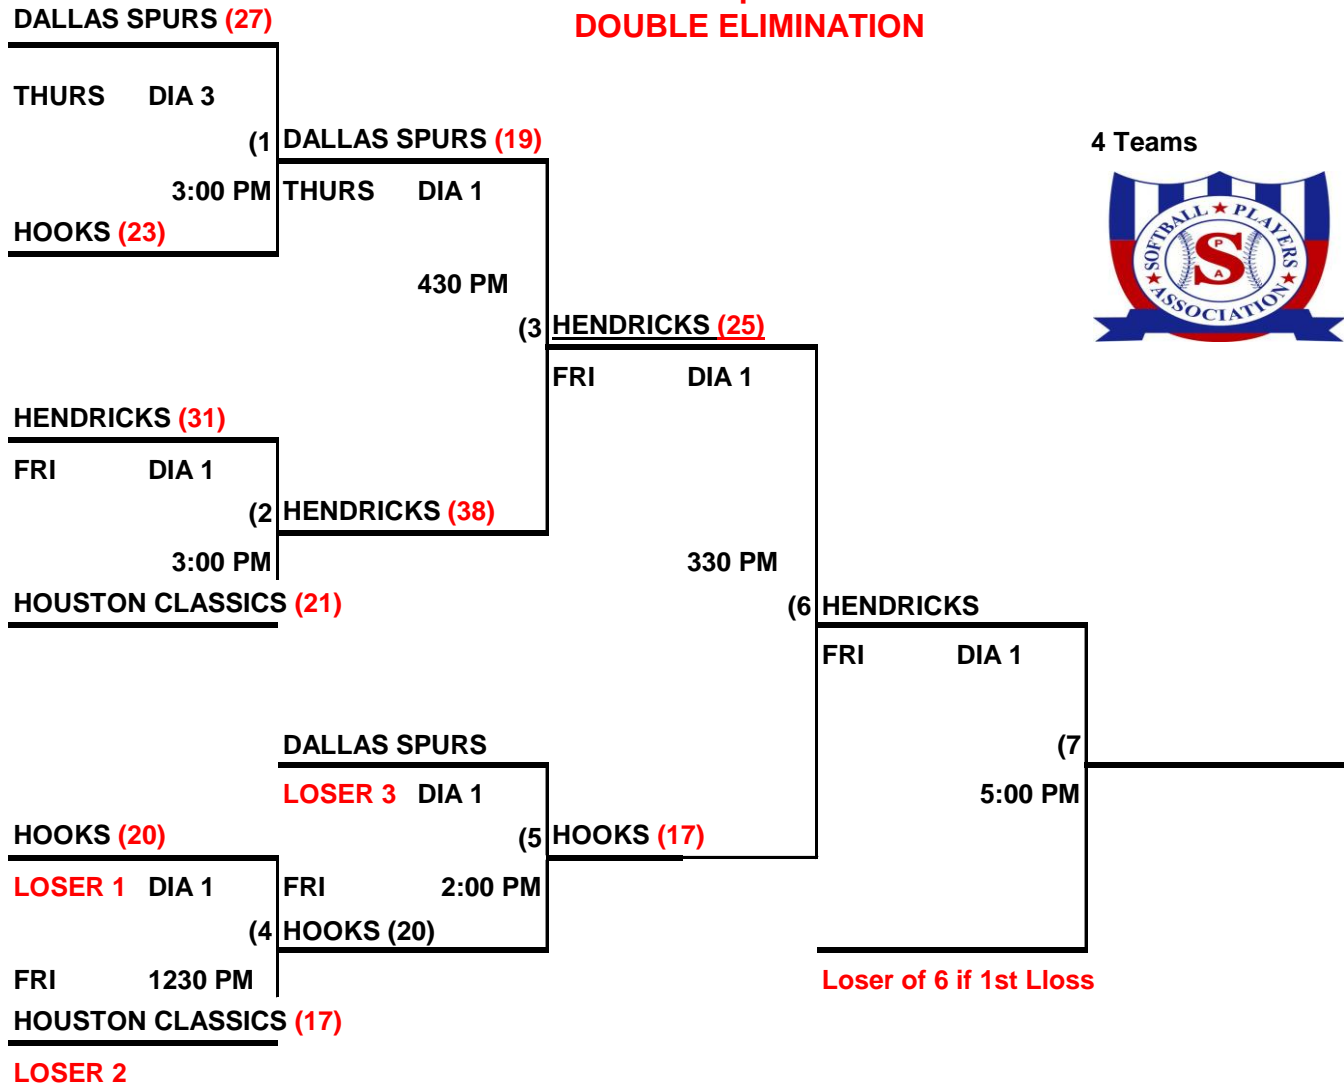

**2018 SPA
LAYLA BRYAN
65 plus
DOUBLE ELIMINATION**

4 Teams

**HENDRICKS 65 MAJ CHAMP
HOOKS 65 AAA CHAMPS**