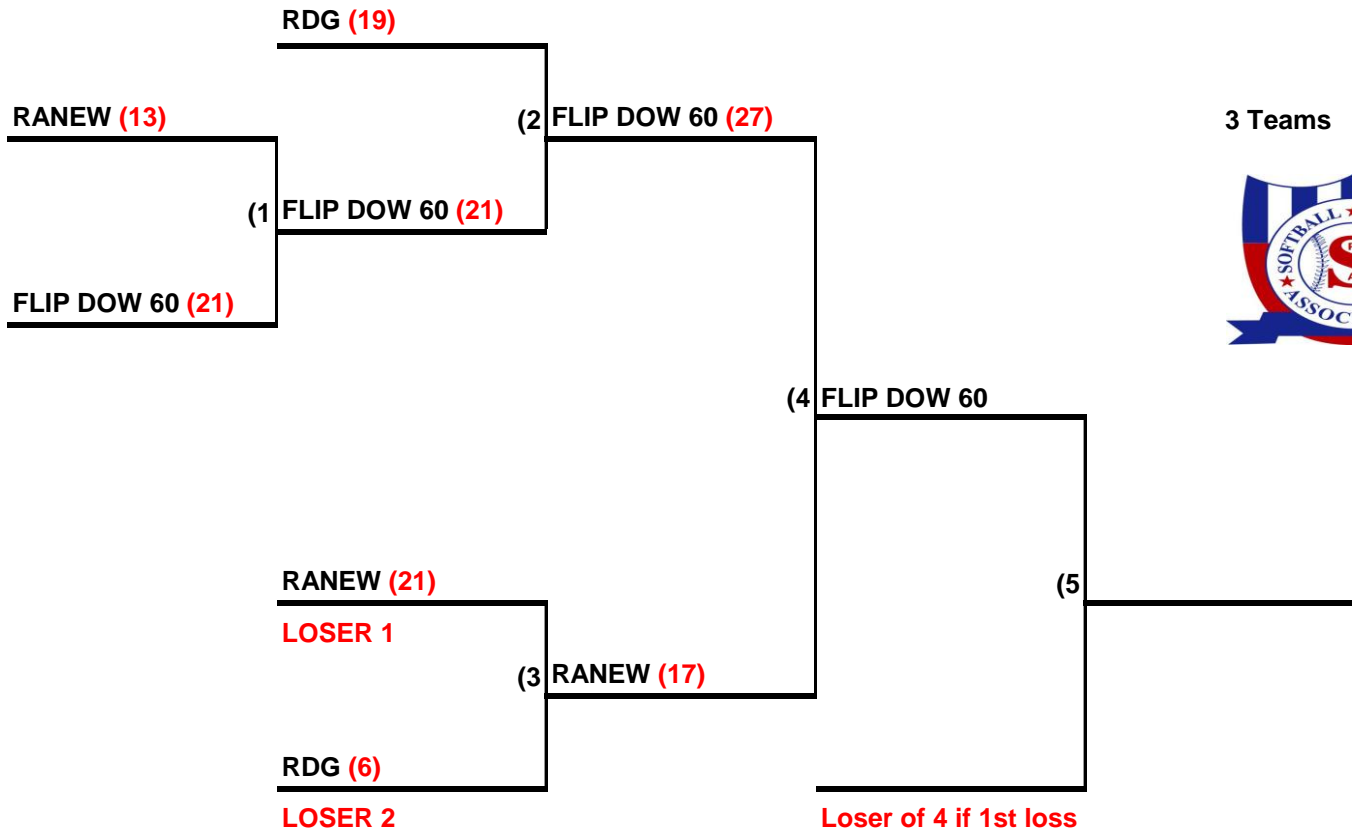

**2016 SPA  
PEACH STATE CLASSIC  
60 SILVER  
DE BRACKETS**

3 Teams